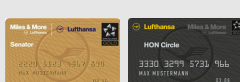

**SENATOR
HON CIRCLE MEMBER**

1 Gepäckstück
bis 23 kg

+

1 Golf-
ausrüstung