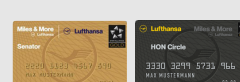

**SENATOR
HON CIRCLE MEMBER**

1 Gepäckstück
bis 32 kg

+

1 Golf-
ausrüstung

BCEE MasterCard Miles & More Luxair