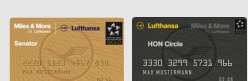

TITULARES DE TARJETAS

Descubra también todas las ventajas de Miles & More y BCEE MasterCard Miles & More Luxair:

Miles & More

BASIC

FREQUENT TRAVELLER

**SENATOR
 HON CIRCLE MEMBER**

BASIC

FREQUENT TRAVELLER

**SENATOR
 HON CIRCLE MEMBER**

BCEE MasterCard Miles & More Luxair

BLUE

GOLD

BUSINESS

BLUE

GOLD

BUSINESS