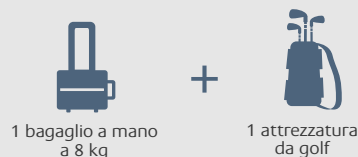

#### BCEE MasterCard Miles & More Luxair

BLUE

GOLD

BUSINESS

-

1 bagaglio a mano  
a 8 kg

1 attrezzatura  
da golf

1 bagaglio a mano  
a 8 kg

1 bagaglio fino  
a 23 kg

1 attrezzatura  
da golf

BLUE

GOLD

BUSINESS

-

1 bagaglio a mano  
a 8 kg

1 attrezzatura  
da golf