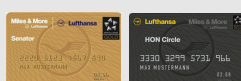

### TITOLARI DI CARTE

Scoprite inoltre tutti i vantaggi della vostra carta Miles & More e BCEE MasterCard Miles & More Luxair:

#### Miles & More

BASIC

FREQUENT TRAVELLER

SENATOR  
SOCI HON CIRCLE

-

1 bagaglio fino  
a 23 kg

1 attrezzatura  
da golf

1 bagaglio fino  
a 23 kg