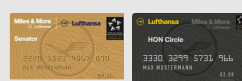

SENATOR
SOCI HON CIRCLE

-