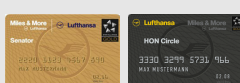

Gepäckregelungen

ECONOMY KLASSE

BUSINESS KLASSE

GEPÄCKSTÜCKE PRO PASSAGIER

HANDGEPÄCK

1 Handgepäckstück bis 8 kg Größe (55 x 40 x 23 cm)
+ **1 kleiner persönlicher Gegenstand***

*Persönliche Gegenstände gelten wie folgt: Handtasche (Männer oder Frauen), Laptoptasche, Kameratasche oder Duty-Free Einkaufstasche oder Regenschirm.

AUFZUGEBENDES GEPÄCK

1 Gepäckstück bis 23 kg

ÜBERGEPÄCK

Schwereres Gepäckstück 50 EUR Festpreis
(Maximalgewicht pro Gepäckstück: 32 kg)

Zusätzliches Gepäckstück 75 EUR Festpreis

HANDGEPÄCK

2 Handgepäckstücke bis 8 kg / Gepäckstück
Größe (55 x 40 x 23 cm)

+ **1 kleiner persönlicher Gegenstand***

*Persönliche Gegenstände gelten wie folgt: Handtasche (Männer oder Frauen), Laptoptasche, Kameratasche oder Duty-Free Einkaufstasche oder Regenschirm.

AUFZUGEBENDES GEPÄCK

2 Gepäckstücke bis 32 kg / Gepäckstück
+ **1 Golfausrüstung**

ÜBERGEPÄCK

Schwereres Gepäckstück nicht möglich
(da Maximalgewicht pro Gepäckstück 32 kg beträgt)

Zusätzliches Gepäckstück 75 EUR Festpreis

ZUSÄTZLICHE VORTEILE

ECONOMY KLASSE

BUSINESS KLASSE

KINDER (bis 6 Jahre alt)

1 Kinderautositz

oder

1 Kinderwagen oder
1 Yoyo Kinderwagen**

1 Kinderautositz

oder

1 Kinderwagen oder
1 Yoyo Kinderwagen**

**Kindersitze, Kinderwagen und Yoyo Kinderwagen werden kostenlos transportiert. Für das Mitführen von Yoyo Kinderwagen in der Kabine gelten die Bestimmungen in der Rubrik „Handgepäck“.

KARTENINHABER*

Entdecken Sie auch die Vorteile Ihrer Miles & More und BCEE MasterCard Miles & More Luxair:

Miles & More

BASIC

-

FREQUENT TRAVELLER

1 Gepäckstück
bis 23 kg

oder

1 Golf-
ausrüstung

SENATOR HON CIRCLE MEMBER

1 Gepäckstück
bis 23 kg

+

1 Golf-
ausrüstung

BASIC

-

FREQUENT TRAVELLER

1 Gepäckstück
bis 32 kg

oder

1 Golf-
ausrüstung