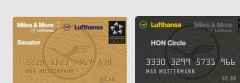

Gepäckregelungen

ECONOMY KLASSE

BUSINESS KLASSE

GEPÄCKSTÜCKE PRO PASSAGIER

HANDGEPÄCK

1 Handgepäckstück bis 8 kg Größe (55 x 40 x 23 cm)
+ **1 kleiner persönlicher Gegenstand***

*Persönliche Gegenstände gelten wie folgt: Handtasche (Männer oder Frauen), Laptoptasche, Kameratasche oder Duty-Free Einkaufstasche oder Regenschirm.

AUFZUGEBENDES GEPÄCK

1 Gepäckstück bis 23 kg

ÜBERGEPÄCK

Schwereres Gepäckstück 50 EUR Festpreis
(Maximalgewicht pro Gepäckstück: 32 kg)

Zusätzliches Gepäckstück 75 EUR Festpreis

HANDGEPÄCK

2 Handgepäckstücke bis 8 kg / Gepäckstück
Größe (55 x 40 x 23 cm)

+ **1 kleiner persönlicher Gegenstand***

*Persönliche Gegenstände gelten wie folgt: Handtasche (Männer oder Frauen), Laptoptasche, Kameratasche oder Duty-Free Einkaufstasche oder Regenschirm.

AUFZUGEBENDES GEPÄCK

2 Gepäckstücke bis 32 kg / Gepäckstück
+ **1 Golfausrüstung**

ÜBERGEPÄCK

Schwereres Gepäckstück nicht möglich
(da Maximalgewicht pro Gepäckstück 32 kg beträgt)

Zusätzliches Gepäckstück 75 EUR Festpreis

ZUSÄTZLICHE VORTEILE

ECONOMY KLASSE

BUSINESS KLASSE

KINDER (bis 6 Jahre alt)

1 Kinderautositz

oder

1 Kinderwagen oder
1 Yoyo Kinderwagen**

1 Kinderautositz

oder

1 Kinderwagen oder
1 Yoyo Kinderwagen**

**Kindersitze, Kinderwagen und Yoyo Kinderwagen werden kostenlos transportiert. Für das Mitführen von Yoyo Kinderwagen in der Kabine gelten die Bestimmungen in der Rubrik „Handgepäck“.

KARTENINHABER*

Entdecken Sie auch die Vorteile Ihrer Miles & More und BCEE MasterCard Miles & More Luxair:

Miles & More

BASIC

-

FREQUENT TRAVELLER

1 Gepäckstück
bis 23 kg

oder

1 Golf-
ausrüstung

SENATOR HON CIRCLE MEMBER

1 Gepäckstück
bis 23 kg

+

1 Golf-
ausrüstung

BASIC

-

FREQUENT TRAVELLER

1 Gepäckstück
bis 32 kg

oder

1 Golf-
ausrüstung